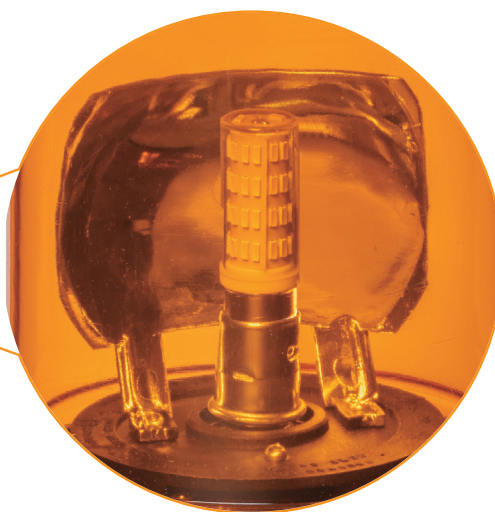

Serie Girolamp

GIROLAMP P LED

Luz rotativa LED

Duración superior a 30.000 horas

Luz rotativa con bombilla de LED
Alta luminosidad
Bajo consumo
Tamaño reducido
Aplicación interior / exterior IP55

CÓDIGO	TENSIÓN V	FRECUENCIA Hz	CORRIENTE mA	POTENCIA LAMP. W	ROTACIÓN ±5 r.p.m.
2407260 <input type="checkbox"/>	24 c.c.	-	170	4	180
2409690 <input type="checkbox"/>	230 c.a.	50 / 60	22	5	120

▲ Apliquen el código de color: 0 1 2 3 4 5

Dimensiones: (Altura x Diámetro): 155 mm x 130 mm
Construcción: Base: ABS negro
Tulipa: Policarbonato translúcido
Fijación: Base

Versión 24Vcc-BA15s
Versión 230Vca-E14