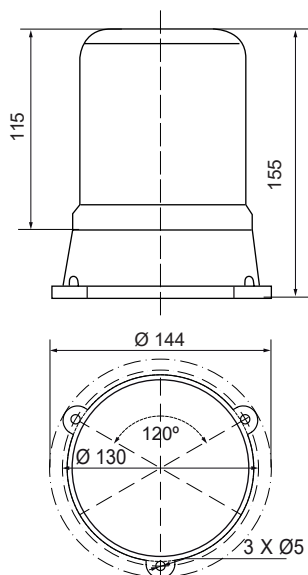

Serie Girolamp

GIROLAMP P LED

Luz rotativa LED

Duración superior a 30.000 horas

Luz rotativa con bombilla de LED
Alta luminosidad
Bajo consumo
Tamaño reducido
Aplicación interior / exterior IP55

CÓDIGO	TENSIÓN V	FRECUENCIA Hz	CORRIENTE mA	POTENCIA LAMP. W	ROTACIÓN ±5 r.p.m.
2407260 <input type="checkbox"/>	24 c.c.	-	170	4	180
2409690 <input type="checkbox"/>	230 c.a.	50 / 60	22	5	120

▲ Apliquen el código de color: 0 1 2 3 4 5

Dimensiones: (Altura x Diámetro): 155 mm x 130 mm
Construcción: Base: ABS negro
Tulipa: Policarbonato translúcido
Fijación: Base

Versión 24Vcc-BA15s
Versión 230Vca-E14